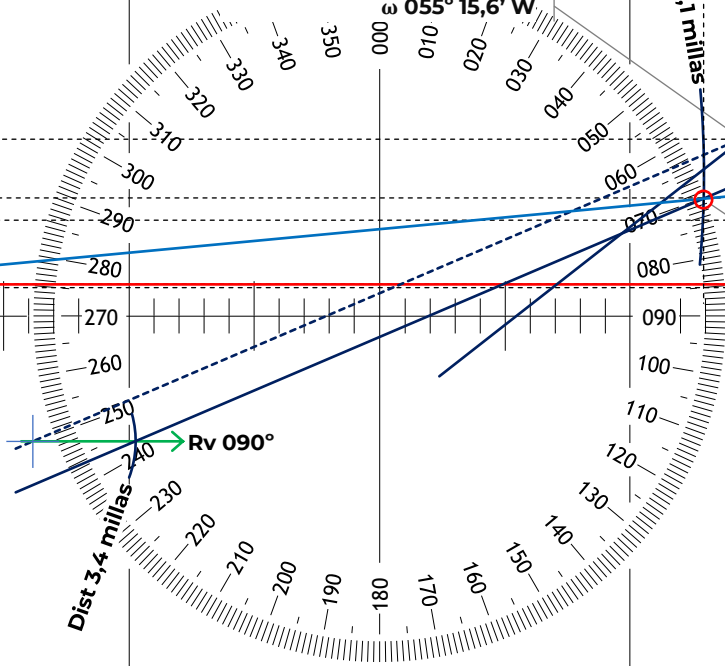

34° 54,2' S  
 34° 56,1' S  
 34° 56,8' S  
 34° 59,0' S  
 34° 59,1' S  
 35° S

**Faro "Isla de Flores"**  
 [W FI(2)W 16s 37,0m 19,0Ms]  
 φ 34° 56,8' S  
 ω 055° 56,0' W

**wp "Emisario"**  
 φ 34° 59,0' S  
 ω 056° 10,0' W

**BV "Luisito"**  
 hb 12-Jul-2026 15:30 hs  
 posición EST  
 φ 34° 59,1' S  
 ω 055° 56,0' W  
 Rv 090°  
 Ve 6,9 nudos

Mv 000°

arco distancia  
 2,3 millas

Dist 59,1 ms

Rv 090°

**Baliza "Punta Negra"**  
 [W FI(1)W 5s 7,5Ms]  
 φ 34° 54,2' S  
 ω 055° 15,6' W

Dist. 32,1 millas

Mv 052 21:30 hs°  
 Mv 067° 21:00 hs

|| Mv 067° 21:00 hs

Rv 085°

**wp "PtaEste"**  
 φ 34° 59,0' S  
 ω 054° 57,0' W

**BV "Luisito"**  
 hb 12-Jul-2026 21:30 hs  
 posición EST  
 φ 34° 56,1' S  
 ω 055° 17,1' W  
 Rv 090°  
 Ve 6,9 nudos

Dist 3,4 millas  
 Rv 090°

35°