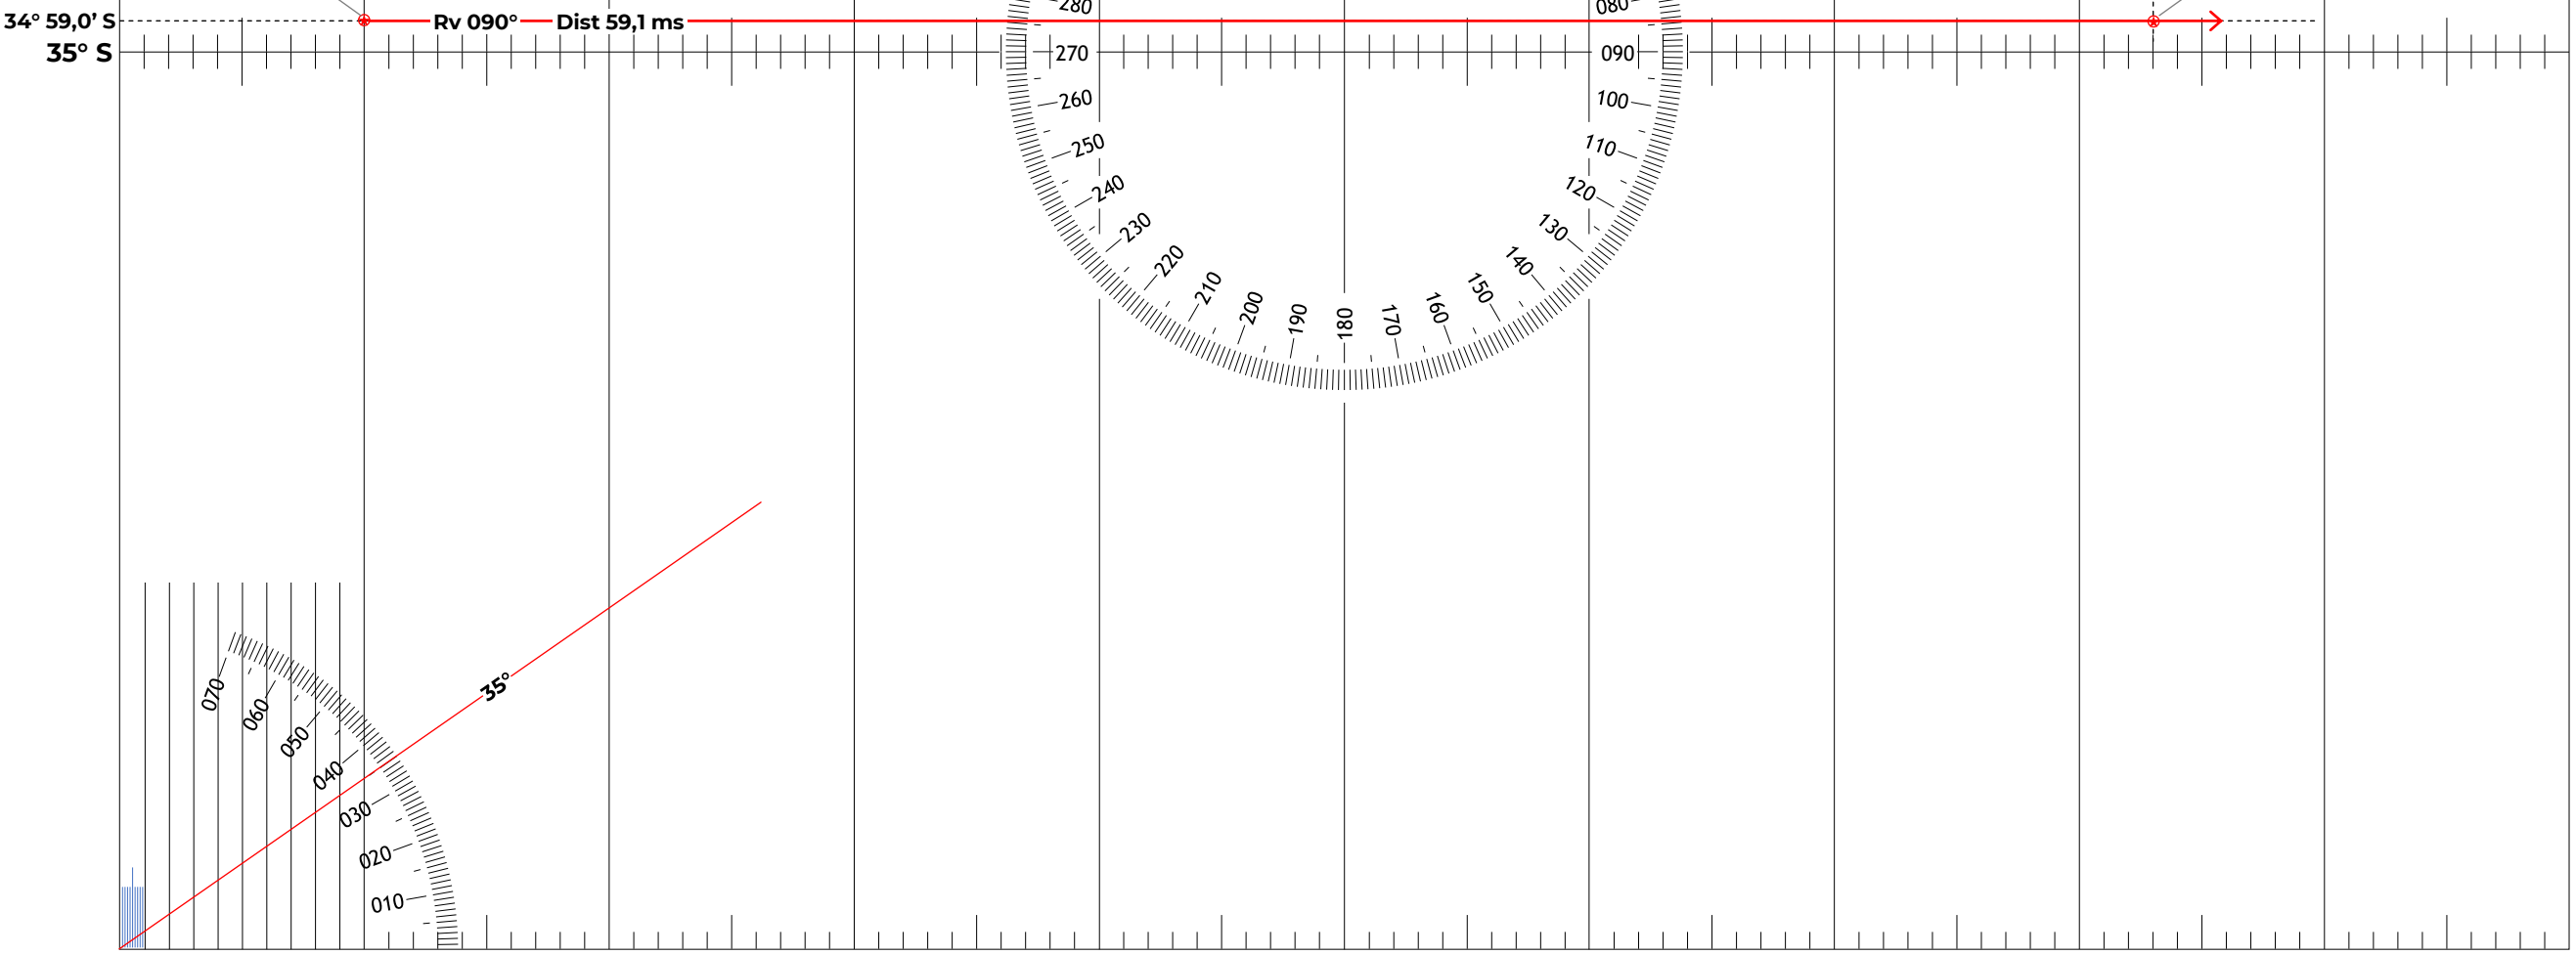

Rv 090°    Dist 59,1 ms

056° 20' W    056° 10' W    056° 00' W    055° 56' W    055° 50' W    055° 40' W    055° 30' W    055° 20' W    055° 10' W    055° 00' W    054° 57,0' W    054° 50' W

**Faro "Isla de Flores"**  
[W Fl(2)W 16s 37,0m 19,0Ms]  
φ 34° 56,8' S  
ω 055° 56,0' W

wp "Emisario"  
φ 34° 59,0' S  
ω 056° 10,0' W

wp "PtaEste"  
φ 34° 59,0' S  
ω 054° 57,0' W

**BV "Luisito"**  
hb 12-Jul-2026 15:30 hs  
posición EST  
φ 34° 59,1' S  
ω 055° 56,0' W  
Rv 090°  
Ve 6,9 nudos

**BV "Luisito"**  
 hb 12-Jul-2026 15:30 hs  
 posición EST  
 φ 34° 59,1' S  
 ω 055° 56,0' W  
 Rv 090°  
 Ve 6,9 nudos

Mv 000°

arco distancia  
 2,3 millas

Dist 59,1 ms

Rv 090°

**Baliza "Punta Negra"**  
 [W FI(1)W 5s 7,5Ms]  
 φ 34° 54,2' S  
 ω 055° 15,6' W

Dist 3,4 millas  
 Rv 090°

35°