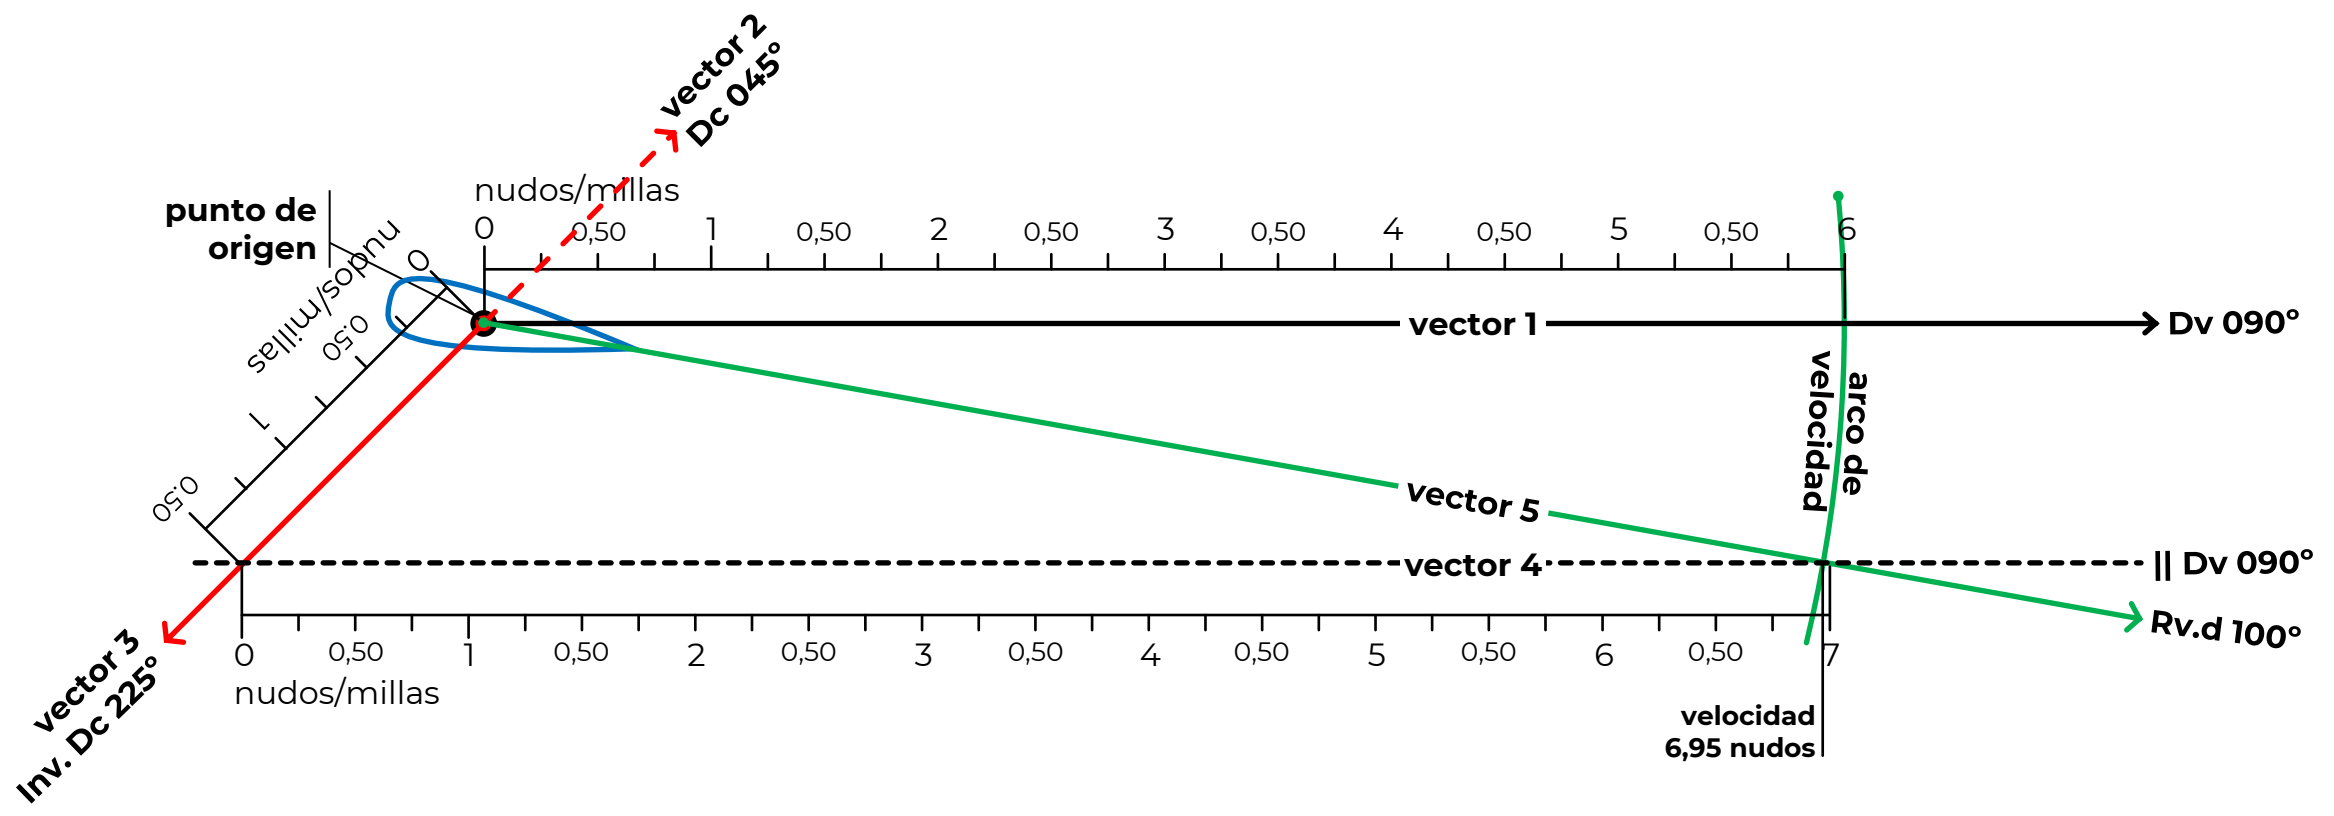

056° 20' W    056° 10' W    056° 00' W    055° 50' W    055° 40' W    055° 30' W    055° 20' W    055° 10' W    055° 00' W    054° 57,0' W    054° 50' W

wp "Emisario"  
φ 34° 59,0' S  
ω 056° 10,0' W

wp "PtaEste"  
φ 34° 59,0' S  
ω 054° 57,0' W

Rv 090°    Dist 59,1 ms

056° 20' W    056° 10' W    056° 00' W    055° 56' W    055° 50' W    055° 40' W    055° 30' W    055° 20' W    055° 10' W    055° 00' W    054° 57,0' W    054° 50' W

**Faro "Isla de Flores"**  
[W Fl(2)W 16s 37,0m 19,0Ms]  
φ 34° 56,8' S  
ω 055° 56,0' W

wp "Emisario"  
φ 34° 59,0' S  
ω 056° 10,0' W

wp "PtaEste"  
φ 34° 59,0' S  
ω 054° 57,0' W

**BV "Luisito"**  
hb 12-Jul-2026 15:30 hs  
posición EST  
φ 34° 59,1' S  
ω 055° 56,0' W  
Rv 090°  
Ve 6,9 nudos

**BV "Luisito"**  
 hb 12-Jul-2026 15:30 hs  
 posición EST  
 φ 34° 59,1' S  
 ω 055° 56,0' W  
 Rv 090°  
 Ve 6,9 nudos

Mv 000°

arco distancia  
 2,3 millas

Dist 59,1 ms

Rv 090°

**Baliza "Punta Negra"**  
 [W FI(1)W 5s 7,5Ms]  
 φ 34° 54,2' S  
 ω 055° 15,6' W